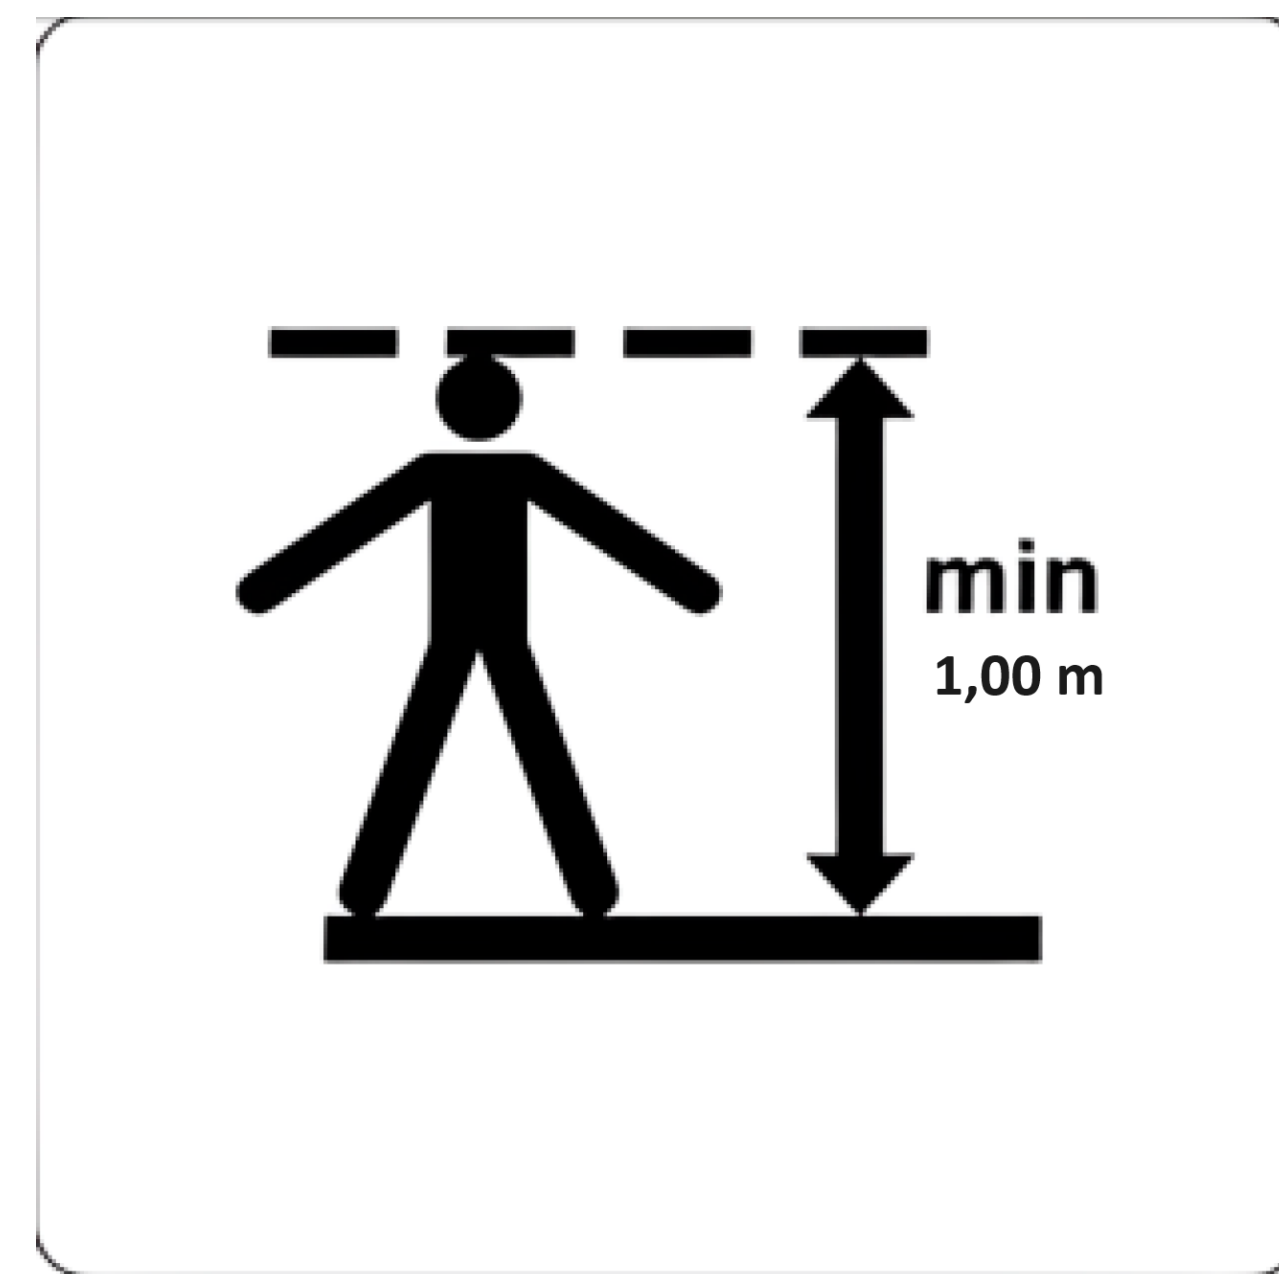

# 900 MM EN OPEN BODY TURNING SLIDE 1 TYPE 2.1

## INFORMACIÓN GENERAL/ GENERAL INFORMATION

Dificultad de la  
atracción  
Severity of ride

Altura mínima- 1 m  
Minimum Height – 1 m

Despejar la zona de  
frenado de inmediato  
Clear immediately the  
catch unit

Profundidad del Agua-  
0.1m  
Water Depth - 0.1 m

## POSICIÓN OBLIGATORIA DE DESLIZAMIENTO/ MANDATORY SLIDING POSITION

Tumbarse boca arriba con los pies delante- Lie on your back with your feet forward